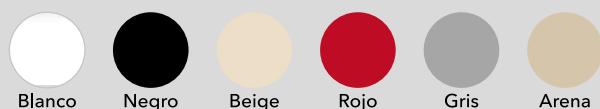

CRISTALES GRUPO 1