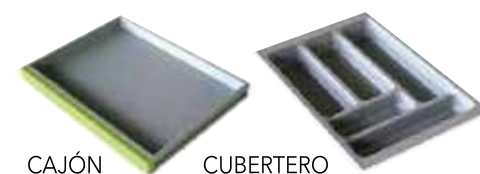

Silla aluminio
respaldo alto color
asiento polipiel
Mod. **559**
79,00 €

Ref.		Descripción	€ Neto	
SIN CAJÓN	CON CAJÓN		SIN CAJÓN	CON CAJÓN
683	635	MESA LIBRO 80X40 (80X80) ALUMINIO T-CRISTAL	196	207
684	636	MESA LIBRO 90X50 (90X100) ALUMINIO T-CRISTAL	207	218

Ref. Descripción € Neto

689 MESA PARED 2 POSICIONES 90X50 (90X30) ALUM. T-CRISTAL 163

(1) (2) **FREDI**

Ref.	Descripción	€ Neto
(1) 841	TABURETE ALUMINIO "60 CM" ASIENTO POLIPIEL	80
(2) 691	TABURETE ALUMINIO "60 CM" ASIENTO POLIPIEL	80
(1) 854	TABURETE ALUMINIO "70 CM" ASIENTO POLIPIEL	82
(2) 692	TABURETE ALUMINIO "70 CM" ASIENTO POLIPIEL	82
FREDI	TABURETE ALUMINIO "65 CM" ASIENTO POLIPIEL	81

Taburete
Mod. **NOE**
49,00 €

Ref.		Descripción	€ Neto	
SIN CAJÓN	CON CAJÓN		SIN CAJÓN	CON CAJÓN
614	662	MESA FIJA 80X40 ALUM, T- CRISTAL	159	169
633	117	MESA FIJA 90X50 ALUM, T- CRISTAL	169	179

CRISTALES GRUPO 1